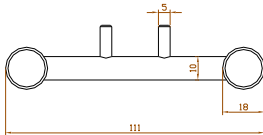

Hakenleiste 2-fach Serie Bauer - DUO

gefertigt aus massivem Edelstahl,
mit Querstange \varnothing 10 mm versehen mit 2 Stiften und 2
Wandhalterungen zur verdeckten Montage, mit
diebstahlhemmender Befestigung aus Edelstahl,

Abm.:	Gesamtlänge	111 mm
Halterungen	Durchmesser	18 mm
Halterungen	Ausladung	65 mm

Oberfläche fein matt gebürstet

Art.-Nr. **204-2BM** – Best.-Nr. **1001010049**

Oberfläche hochglanzpoliert

Art.-Nr. **204-2BP** – Best.-Nr. **1001010050**