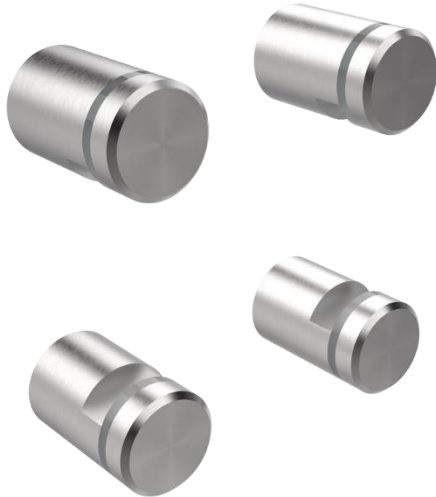

## Spiegelhalterung 230BM Serie Bauer

Art.-Nr.: **230BM**  
Best.-Nr. **1002150001**

bestehend aus 4 Halterungen aus Edelstahl Werkstoff 1.4301, mit Schraubkappe und Silikonring

Oberfläche fein matt gebürstet

Abm.: Ø 18 x 25 mm

Länge: 25 mm

### **Besonderheit:**

- zur verdeckten Befestigung

### **Option:**

- mit diebstahlhemmender Befestigung
- mit polierter Oberfläche