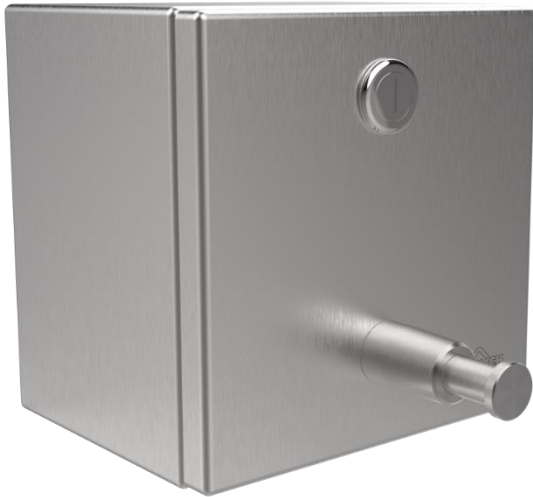

Seifenspender 9190201 Serie Sirius II

Art.-Nr.: **9190201**
Best.-Nr.: **2002140018**

Gefertigt aus Edelstahl Werkstoff-Nr. 1.4301
Materialstärke 1 mm

gekantete und geschweißte Konstruktion zur
verdeckten Montage an die Wand (Auf- oder
Unterputzmontage)

geeignet für Flüssigseifen und Lotionen Inhalt ca. 1,0 Ltr
mit Seifengeberventil aus Werkstoff-Nr. 1.4571 (V4A)
Ausladung 60 mm, Entnahme durch Drücken

mit Innenbehälter und Behälterabdeckung aus
Edelstahl 1.4571 (V4A)

Front als Stecktür versehen mit Zylinderschloss

Abm.: 150 x 150 x 120 mm (B x H x T)

Besonderheiten

- Front ist als herausnehmbare Schublade mit Zylinderschloss ausgearbeitet
- Oberfläche fein matt gebürstet dadurch bessere und schnellere Reinigung
- Laserschutzfolie komplett entfernt, dadurch Zeitersparnis bei der Montage und keine Folienränder/ansätze sichtbar
- Bei Unterputzmontage kann Spender flächenbündig eingebaut werden

Option:

- andere Maße
- hochglanzpoliert
- mit Fugenabdeckrahmen